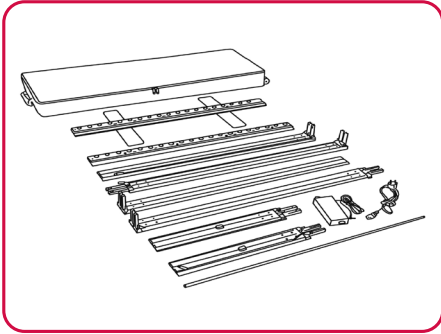

▶ ALU LightUp | 100 200 cm

Aufbauanleitung · assembly instruction

1/2

2/2