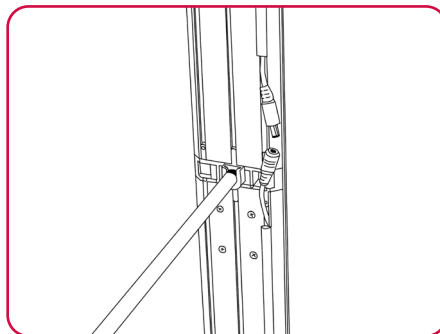

▶ ALU LightUp | 100 200 cm

Aufbauanleitung · assembly instruction

1/2

2/2