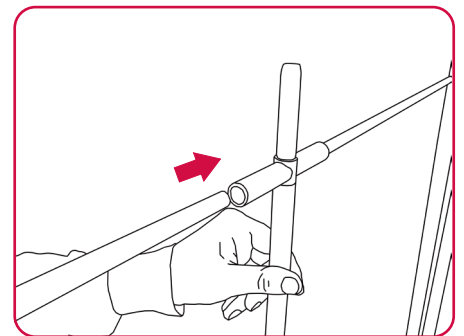

▶ ALU LightUp | 100 200 cm

Aufbauanleitung · assembly instruction

1/2

2/2