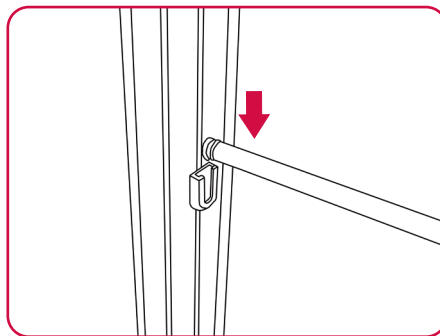

▶ ALU LightUp | 100 200 cm

Aufbauanleitung · assembly instruction

1/2

2/2