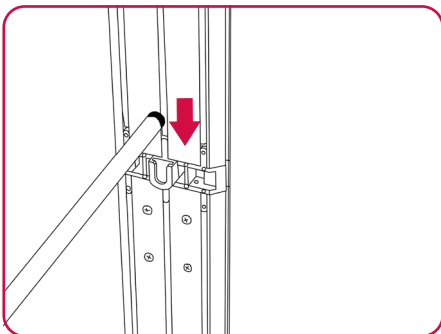

▶ ALU LightUp | 100 200 cm

Aufbauanleitung · assembly instruction

1/2

2/2