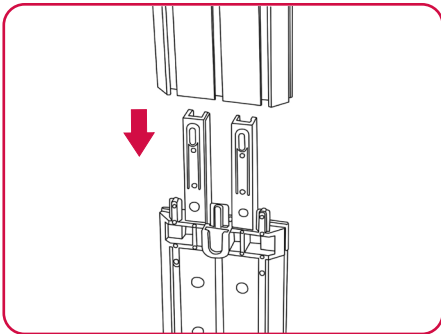

▶ ALU LightUp | 100 200 cm

Aufbauanleitung · assembly instruction

1/2

2/2