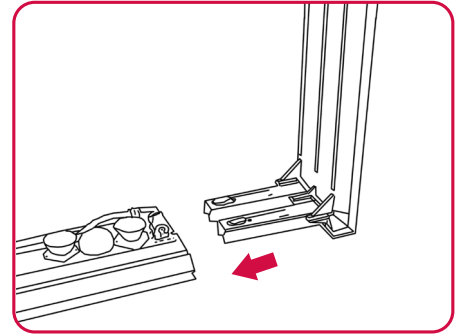

▶ ALU LightUp | 100 200 cm

Aufbauanleitung · assembly instruction

1/2

2/2