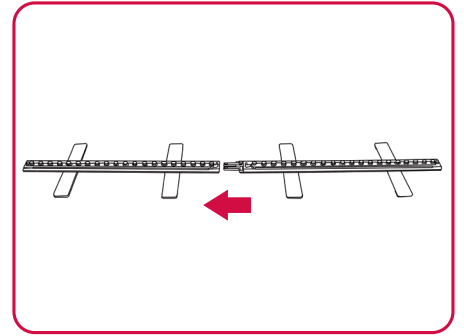

▶ ALU LightUp | 100 200 cm

Aufbauanleitung · assembly instruction

1/2

2/2