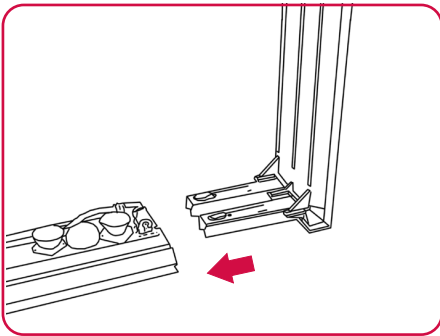

▶ ALU LightUp | 100 200 cm

Aufbauanleitung · assembly instruction

1/2

2/2