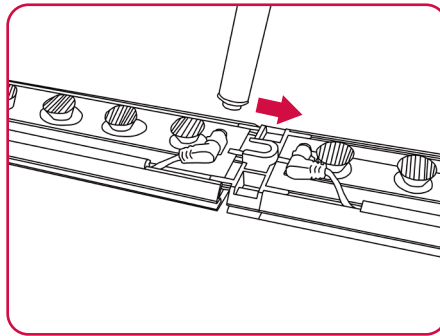

▶ ALU LightUp | 100 200 cm

Aufbauanleitung · assembly instruction

1/2

2/2