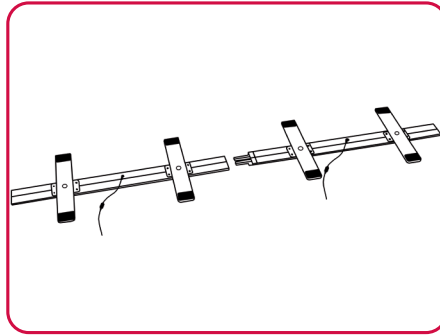

▶ ALU LightUp | 100 200 cm

Aufbauanleitung · assembly instruction

1/2

2/2