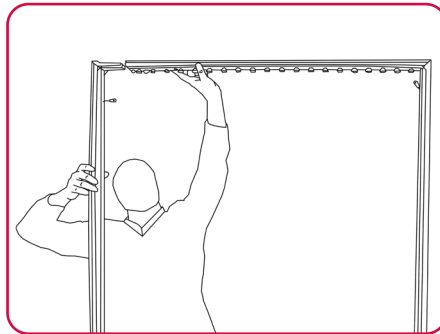

▶ ALU LightUp | 100 200 cm

Aufbauanleitung · assembly instruction

1/2

2/2