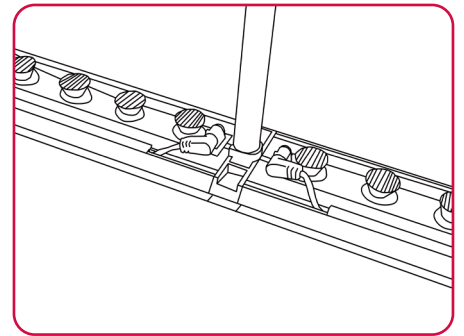

▶ ALU LightUp | 100 200 cm

Aufbauanleitung · assembly instruction

1/2

2/2