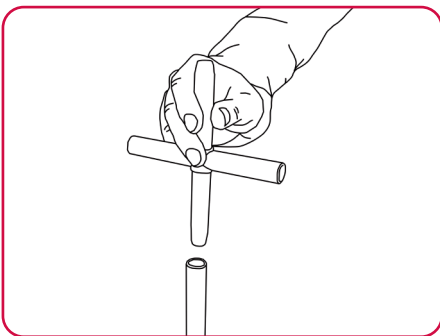

▶ ALU LightUp | 100 200 cm

Aufbauanleitung · assembly instruction

1/2

2/2