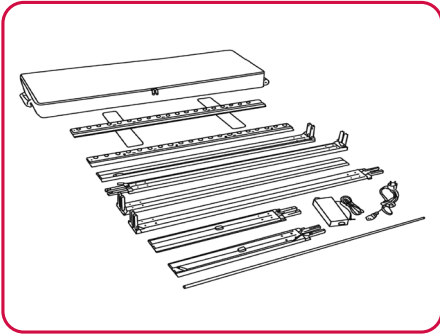

▶ ALU LightUp | 100 200 cm

Aufbauanleitung · assembly instruction

1/2

2/2