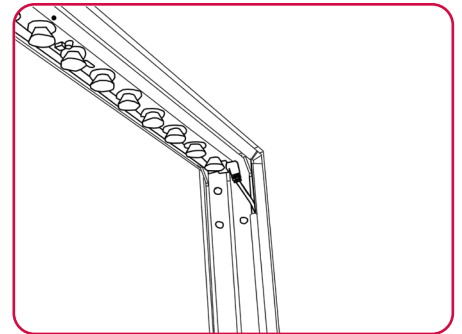

▶ ALU LightUp | 100 200 cm

Aufbauanleitung · assembly instruction

1/2

2/2